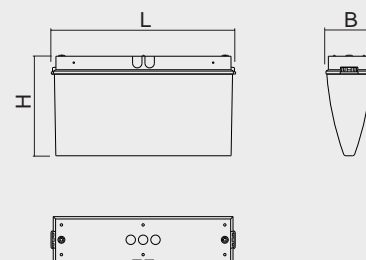

REGIE 22m/32m

System-Rettungszeichenleuchte der ASE Technik GmbH mit einem Leuchtgehäuse aus hochwertigem, formstabilem Makrolon in 2 Erkennungsweiten 22m und 32m, sehr universell einsetzbar. Piktogramme gemäß DIN EN ISO 7010 und DIN EN ISO 3864. Technische Ausführung entsprechend EN 60598.2.22 (VDE 0711 Teil 2.22) und EN 1838, vollelektronisches Betriebsgerät, wahlweise Leuchtstofflampe oder spannungskonstante weiße LED und Doppelklemmen zum Anschluss der Durchgangsverdrahtung mit Adern bis 2,5mm².

Eigenschaften

Gehäuse	Kunststoff
Standardfarbe	weiß
Piktogramm	Folienset
Erkennungsweite	22m/32m
Schutzart	IP54
Schutzklasse	II
Gewicht	0,6kg
Anschlussspannung AC	230V 50/60Hz
Anschlussspannung DC	176-276V
Kabeleinführung	2+3
Temperaturbereich	-10°C bis +40°C

Universalmontage Wand/Decke

Leuchte

RIZ 22-UM	Universalmontage (Wand/Decke) 22m
RIZ 32-UM	Universalmontage (Wand/Decke) 32m

	B	H	L
RIZ 22	59	164	239
RIZ 32	94	203	372
RI22-ER	88	35	282

Zubehör

RI-KMS2	Kettenmontageset
RI-SMS2-25	Seilmontageset inkl. Seil 2,5m
RI-SMS2-75	Seilmontageset inkl. Seil 7,5
RI-PMS2-5	Pendelmontageset 50cm unverdrahtet
RI-PMS2-10	Pendelmontageset 100cm unverdrahtet
RI22-ER	Einbaurahmen für RIZ 22
RI22-BSK	Ballschutzkorb für RIZ 22 Wand
RI32-BSK	Ballschutzkorb für RIZ 32 Wand